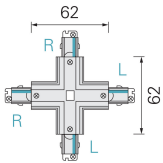

# Connettore a croce bianco 1PH Mini

Codice prodotto: D03720028

## Descrizione

Giunto a croce bianco per binario 1PH MINI