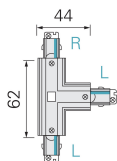

Panoramica

Raccordo a T L/L/R bianco 1PH Mini

Codice prodotto: D03720024

Descrizione

Raccordo a T sinistra-sinistra-destra, colore bianco per binario 1PH MINI

Informazioni sul prodotto

Colore:

Bianco