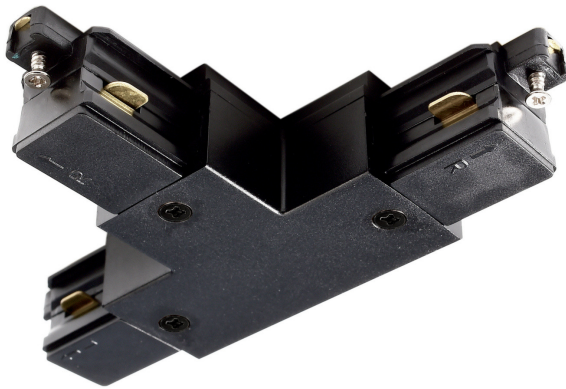

Panoramica

Raccordo a T R/R/L nero 1PH Mini

Codice prodotto: D03720023

Descrizione

Raccordo a T destra-destra-sinistra, colore nero per binario 1PH MINI

Informazioni sul prodotto

Colore:

Nero