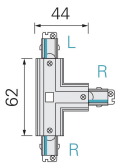

Panoramica

Raccordo a T R/R/L nero 1PH Mini

Codice prodotto: D03720023

Descrizione

Raccordo a T destra-destra-sinistra, colore nero per binario 1PH MINI

Informazioni sul prodotto

Colore:

Nero