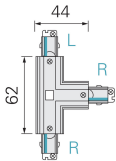

Panoramica

Raccordo a T R/R/L nero 1PH Mini

Codice prodotto: D03720023

Descrizione

Raccordo a T destra-destra-sinistra, colore nero per binario 1PH MINI

Informazioni sul prodotto

Colore:

Nero