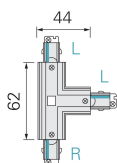

Panoramica

Raccordo a T R/L/L bianco 1PH Mini

Codice prodotto: D03720026

Descrizione

Raccordo a T destra-sinistra-sinistra, colore bianco per binario 1PH MINI

Informazioni sul prodotto

Colore:

Bianco