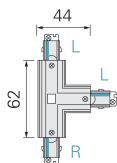

Panoramica

Raccordo a T R/L/L bianco 1PH Mini

Codice prodotto: D03720026

Descrizione

Raccordo a T destra-sinistra-sinistra, colore bianco per binario 1PH MINI

Informazioni sul prodotto

Colore:

Bianco