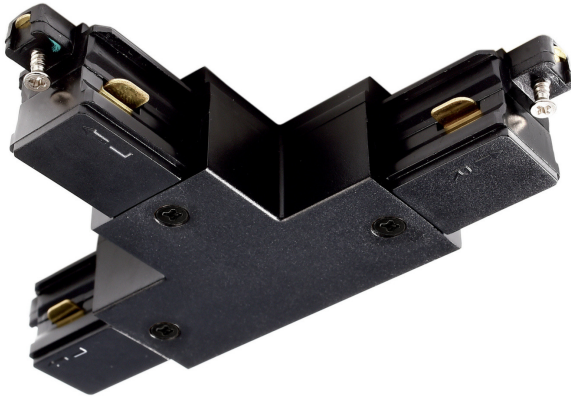

# Raccordo a T R/L/L nero 1PH Mini

Codice prodotto: D03720027

## Descrizione

Raccordo a T destra-sinistra-sinistra, colore nero per binario 1PH MINI

## Informazioni sul prodotto

**Colore:**

Nero