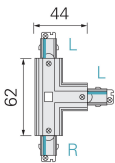

Panoramica

Raccordo a T R/L/L nero 1PH Mini

Codice prodotto: D03720027

Descrizione

Raccordo a T destra-sinistra-sinistra, colore nero per binario 1PH MINI

Informazioni sul prodotto

Colore:

Nero