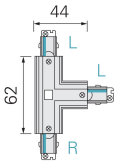

# Raccordo a T R/L/L nero 1PH Mini

Codice prodotto: D03720027

## Descrizione

Raccordo a T destra-sinistra-sinistra, colore nero per binario 1PH MINI