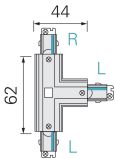

Panoramica

Raccordo a T L/L/R nero 1PH Mini

Codice prodotto: D03720025

Descrizione

Raccordo a T sinistra-sinistra-destra, colore nero per binario 1PH MINI

Informazioni sul prodotto

Colore:

Nero