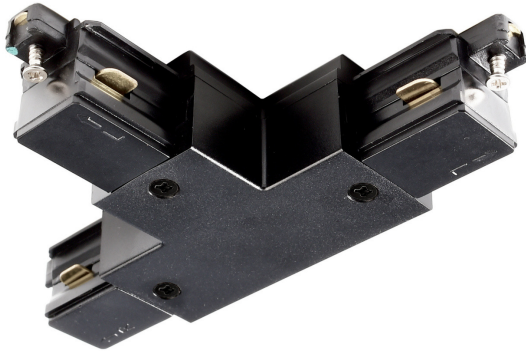

Panoramica

Raccordo a T L/L/R nero 1PH Mini

Codice prodotto: D03720025

Descrizione

Raccordo a T sinistra-sinistra-destra, colore nero per binario 1PH MINI

Informazioni sul prodotto

Colore:

Nero