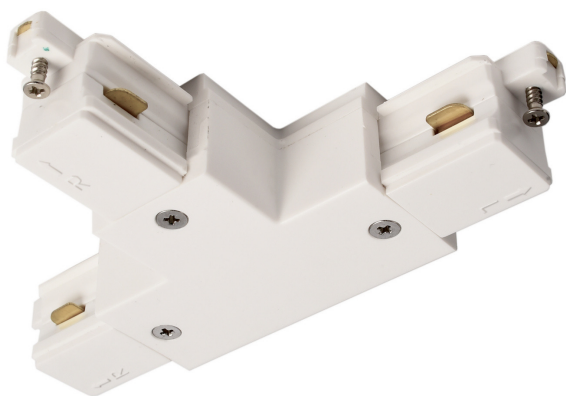

# Raccordo a T L/R/R bianco 1PH Mini

Codice prodotto: D03720020

## Descrizione

Raccordo a T sinistra-destra-destra, colore bianco per binario 1PH MINI

## Informazioni sul prodotto

**Colore:**

Bianco