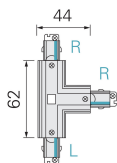

# Raccordo a T L/R/R bianco 1PH Mini

Codice prodotto: D03720020

## Descrizione

Raccordo a T sinistra-destra-destra, colore bianco per binario 1PH MINI