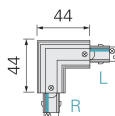

# Connettore a L destro bianco 1PH Mini

Codice prodotto: D03720018

## Descrizione

Connettore a L 90° destro bianco per binario 1PH mini