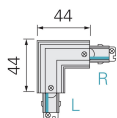

Panoramica

Connettore a L sinistro bianco 1PH Mini

Codice prodotto: D03720016

Descrizione

Connettore a L 90° sinistro bianco per binario 1PH mini

Informazioni sul prodotto

Colore:

Bianco