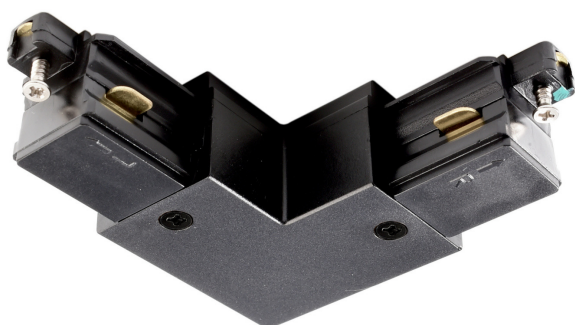

Panoramica

Connettore a L destro nero 1PH Mini

Codice prodotto: D03720019

Descrizione

Connettore a L 90° destro nero per guida 1PH mini

Informazioni sul prodotto

Colore:

Nero