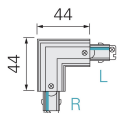

Panoramica

Connettore a L destro nero 1PH Mini

Codice prodotto: D03720019

Descrizione

Connettore a L 90° destro nero per guida 1PH mini

Informazioni sul prodotto

Colore:

Nero