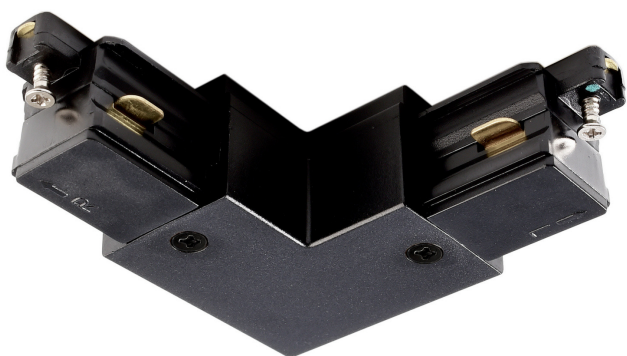

Panoramica

Connettore a L sinistro nero 1PH Mini

Codice prodotto: D03720017

Descrizione

Connettore a L 90° sinistro nero per guida 1PH mini

Informazioni sul prodotto

Colore:

Nero