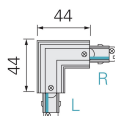

Panoramica

Connettore a L sinistro nero 1PH Mini

Codice prodotto: D03720017

Descrizione

Connettore a L 90° sinistro nero per guida 1PH mini

Informazioni sul prodotto

Colore:

Nero