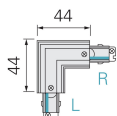

Panoramica

Connettore a L sinistro nero 1PH Mini

Codice prodotto: D03720017

Descrizione

Connettore a L 90° sinistro nero per guida 1PH mini

Informazioni sul prodotto

Colore:

Nero