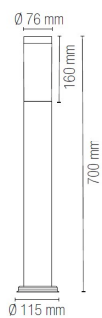

Descrizione

Dokument erstellt am 23.04.2026.

Dieses Dokument wurde automatisch generiert. Technische Änderungen vorbehalten. Alle Angaben ohne Gewähr.

* Tutti i prezzi escl. IVA più spese di spedizione ed eventuali spese di spedizione, se non diversamente indicato.