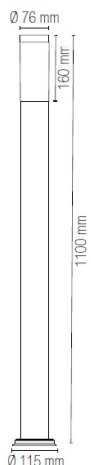

Descrizione

Dokument erstellt am 21.04.2026.

Dieses Dokument wurde automatisch generiert. Technische Änderungen vorbehalten. Alle Angaben ohne Gewähr.

* Tutti i prezzi escl. IVA più spese di spedizione ed eventuali spese di spedizione, se non diversamente indicato.