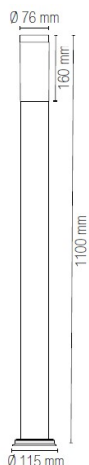

Descrizione

Dokument erstellt am 06.06.2026.

Dieses Dokument wurde automatisch generiert. Technische Änderungen vorbehalten. Alle Angaben ohne Gewähr.

* Tutti i prezzi escl. IVA più spese di spedizione ed eventuali spese di spedizione, se non diversamente indicato.