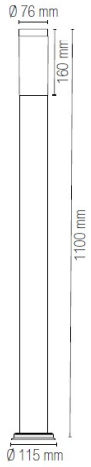

Descrizione

Dokument erstellt am 21.04.2026.

Dieses Dokument wurde automatisch generiert. Technische Änderungen vorbehalten. Alle Angaben ohne Gewähr.

* Tutti i prezzi escl. IVA più spese di spedizione ed eventuali spese di spedizione, se non diversamente indicato.