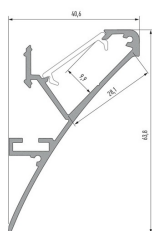

# Profilo a parete nero con copertura opale

**Codice prodotto:** L4610-0455-20+11-2071-20+10-0544-20

### Unità di imballaggio

Profilo 2m

## Descrizione

Profilo a parete per illuminazione LED indiretta con strisce LED. Adatto anche per l'installazione su cartongesso. Colore del profilo: Nero. Inclusa copertura in opale. Facile installazione tramite profilo di montaggio. Dimensioni: H. 63,8 x P. 40,6 mm. 2 metri