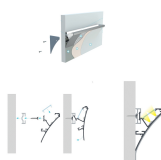

# Profilo a parete nero con copertura opale

**Codice prodotto:** L4610-0455-20+11-2071-20+10-0544-20

## Descrizione

Profilo a parete per illuminazione LED indiretta con strisce LED. Adatto anche per l'installazione su cartongesso. Colore del profilo: Nero. Inclusa copertura in opale. Facile installazione tramite profilo di montaggio. Dimensioni: H. 63,8 x P. 40,6 mm. 2 metri