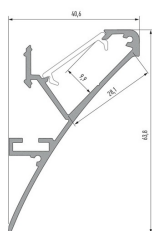

Descrizione

Profilo a parete per illuminazione LED indiretta con strisce LED. Adatto anche per l'installazione su cartongesso. Colore del profilo: Nero. Inclusa copertura in opale. Facile installazione tramite profilo di montaggio. Dimensioni: H. 63,8 x P. 40,6 mm. 2 metri

Informazioni sul prodotto

Colore:

Nero

Dokument erstellt am 25.06.2026.

Dieses Dokument wurde automatisch generiert. Technische Änderungen vorbehalten. Alle Angaben ohne Gewähr.

* Tutti i prezzi escl. IVA più spese di spedizione ed eventuali spese di spedizione, se non diversamente indicato.