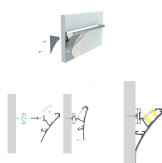

Panoramica

Profilo a parete nero con copertura opale

Codice prodotto: L4610-0455-20+11-2071-20+10-0544-20

Opzioni

Unità di imballaggio

Profilo 2m

Descrizione

Profilo a parete per illuminazione LED indiretta con strisce LED. Adatto anche per l'installazione su cartongesso. Colore del profilo: Nero. Inclusa copertura in opale. Facile installazione tramite profilo di montaggio. Dimensioni: H. 63,8 x P. 40,6 mm. 2 metri