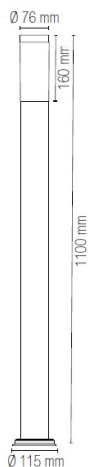

Descrizione

Dokument erstellt am 21.04.2026.

Dieses Dokument wurde automatisch generiert. Technische Änderungen vorbehalten. Alle Angaben ohne Gewähr.

* Tutti i prezzi escl. IVA più spese di spedizione ed eventuali spese di spedizione, se non diversamente indicato.