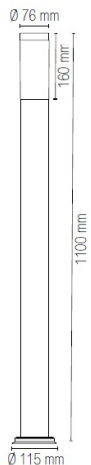

Descrizione

Dokument erstellt am 06.06.2026.

Dieses Dokument wurde automatisch generiert. Technische Änderungen vorbehalten. Alle Angaben ohne Gewähr.

* Tutti i prezzi escl. IVA più spese di spedizione ed eventuali spese di spedizione, se non diversamente indicato.