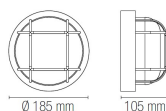

Panoramica

lampada tonda nera IP54

Codice prodotto: F13I-TURTLE-PL-NER

Descrizione

Lampada da parete/plafoniera con griglia di protezione rotonda, colore nero, materiale plastica, vetro trasparente scanalato, attacco 1xE27, dimensioni Ø185 x 105 mm, grado di protezione IP54