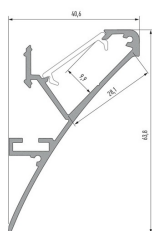

Descrizione

Profilo a parete per illuminazione LED indiretta con strisce LED. Adatto anche per l'installazione su cartongesso. Colore del profilo: bianco. Inclusa copertura in opale. Facile installazione tramite profilo di montaggio. Dimensioni: H. 63,8 x P. 40,6 mm. 2 metri

Informazioni sul prodotto

Colore:

Bianco

Dokument erstellt am 26.06.2026.

Dieses Dokument wurde automatisch generiert. Technische Änderungen vorbehalten. Alle Angaben ohne Gewähr.

* Tutti i prezzi escl. IVA più spese di spedizione ed eventuali spese di spedizione, se non diversamente indicato.