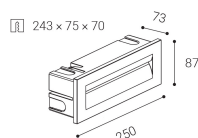

Panoramica

LED incasso parete antracite 25cm 3000K IP65

Codice prodotto: L485141534

Descrizione

Applique LED da incasso antracite 8,5W, 3000K, 250lm, IP65. Angolo del fascio luminoso 60°. Dimensioni: L.250 x 87 x P.73. Ritaglio: 243 x 75 x 70 mm. Scatola di installazione incl.