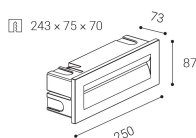

Panoramica

LED incasso parete antracite 25cm 3000K IP65

Codice prodotto: L485141534

Descrizione

Applique LED da incasso antracite 8,5W, 3000K, 250lm, IP65. Angolo del fascio luminoso 60°. Dimensioni: L.250 x 87 x P.73. Ritaglio: 243 x 75 x 70 mm. Scatola di installazione incl.