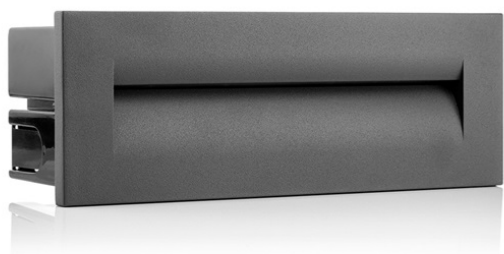

Panoramica

LED incasso parete antracite 25cm 3000K IP65

Codice prodotto: L485141534

Descrizione

Applique LED da incasso antracite 8,5W, 3000K, 250lm, IP65. Angolo del fascio luminoso 60°. Dimensioni: L.250 x 87 x P.73. Ritaglio: 243 x 75 x 70 mm. Scatola di installazione incl.