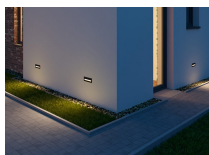

Panoramica

LED incasso parete antracite 25cm 3000K IP65

Codice prodotto: L485141534

Descrizione

Applique LED da incasso antracite 8,5W, 3000K, 250lm, IP65. Angolo del fascio luminoso 60°. Dimensioni: L.250 x 87 x P.73. Ritaglio: 243 x 75 x 70 mm. Scatola di installazione incl.