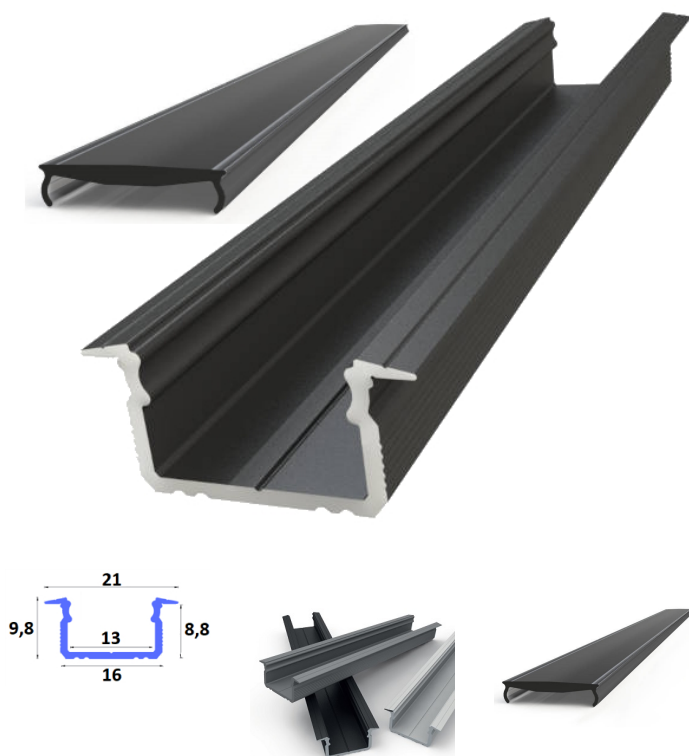

Panoramica

Profilo LED da incasso nero 21x9,8 con cover NERO

Codice prodotto: M20AL12GLG2LB2020+M20AL12COVBLPC2020-2

Opzioni

Unità di imballaggio

Profilo 2m

Descrizione

Profilo da incasso con alette nere 21x9,8mm con cover NERA (trasmissione luminosa 11%). Ritaglio: L.16 x P.8,8 mm