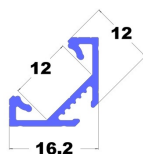

Panoramica

Profilo angolare nero con coperchio NERO

Codice prodotto: M20AL12GLC2AB2020+M20AL12COVBLPC2020-2

Opzioni

Unità di imballaggio

Profilo 2m

Descrizione

Profilo angolare 16x16mm in nero, radiazione 45° inclusa copertura NERA (trasmissione della luce ca. 11%)

Informazioni sul prodotto

Colore:

Nero