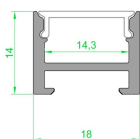

Panoramica

Profilo H 18x14 bianco con cover opale

Codice prodotto: I116488-2

Opzioni

Unità di imballaggio

Profilo 2m

Descrizione

Lunghezza 2 m o 3 m. Profilo bianco con passaggio cavi 18x14mm inclusa copertura opale (riduzione della luce ca. - 25%).