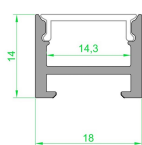

Panoramica

Profilo H 18x14 nero con copertura opale

Codice prodotto: I116489-2

Opzioni

Unità di imballaggio

Profilo 2m

Descrizione

Lunghezza 2 m o 3 m. Profilo in nero con passaggio cavi 18x14mm inclusa copertura opale (riduzione della luce ca. -25%).