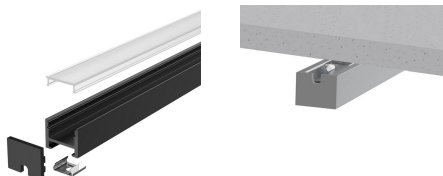

Panoramica

Profilo H 18x14 nero con copertura opale

Codice prodotto: I116489-2

Opzioni

Unità di imballaggio

Profilo 2m

Descrizione

Lunghezza 2 m o 3 m. Profilo in nero con passaggio cavi 18x14mm inclusa copertura opale (riduzione della luce ca. -25%).