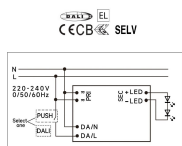

## Descrizione

Driver LED dimmerabile DALI/Push. 150W, 24Vcc, IP20. Dimensioni: L.290x45x H30.5mm