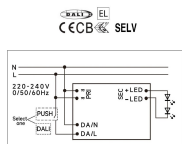

Descrizione

Driver LED dimmerabile DALI/Push. 80W, 24Vcc, IP20. Dimensioni: L.290x45x H30.5mm

Informazioni sul prodotto

Dimmerabile:

dimmerabile DALI, dimmerabile PUSH

Dokument erstellt am 05.07.2026.

Dieses Dokument wurde automatisch generiert. Technische Änderungen vorbehalten. Alle Angaben ohne Gewähr.

* Tutti i prezzi escl. IVA più spese di spedizione ed eventuali spese di spedizione, se non diversamente indicato.