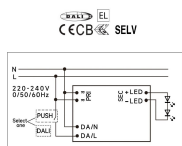

Panoramica

Alimentatore LED DALI 45W 24 VDC

Codice prodotto: D10LS-45-24DALI2LI

Descrizione

Driver LED dimmerabile DALI/Push. 45W, 24Vcc, IP20. Dimensioni: L.187x45x H30.5mm

Informazioni sul prodotto

Dimmerabile: