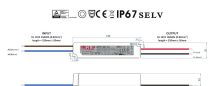

Panoramica

Alimentatore LED 20W IP67 24Vcc

Codice prodotto: M20GPV-20-24