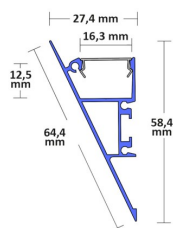

Panoramica

Profilo a parete bianco 58,4x27,4mm con copertura opale

Codice prodotto: G108123159+G108600104+2xG108123200-2

Opzioni

Unità di imballaggio

Profilo 2m

Descrizione

Profilo da parete bianco per illuminazione indiretta, con copertura opale. 2m di montaggio