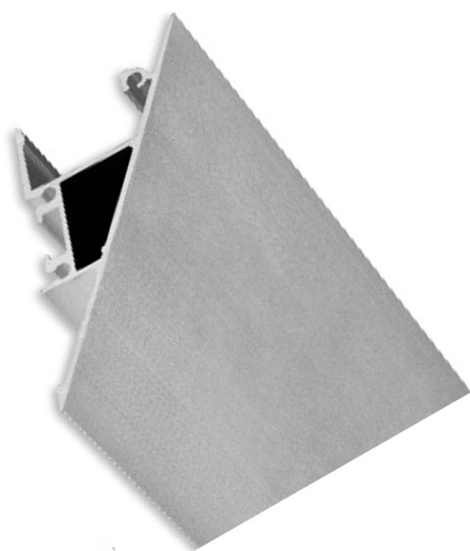

## Panoramica

# Profilo a parete in alluminio 58,4x27,4mm con copertura opale

Codice prodotto: G108123157+G108600104+2xG108123200-2

## Descrizione

Profilo a parete in alluminio anodizzato per illuminazione indiretta, con copertura opale. 2m di montaggio