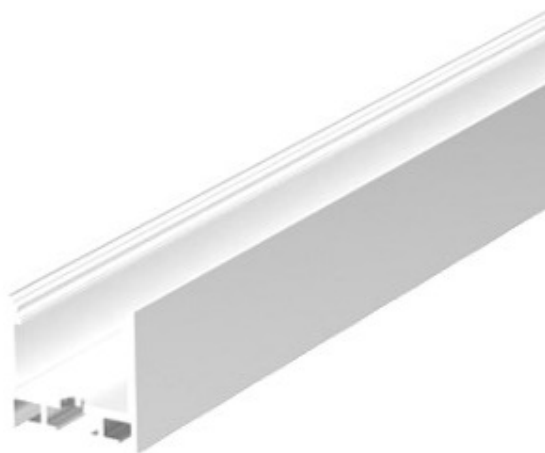

Panoramica

Profilo LED 25x25mm bianco con copertura opale

Codice prodotto: I117184-2

Opzioni

Unità di imballaggio

Profilo 2m

Descrizione

2 minuti. Profilo bianco 25x25mm con copertura opale