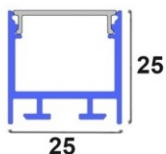

Panoramica

Profilo LED 25x25mm bianco con copertura opale

Codice prodotto: I117184-2

Opzioni

Unità di imballaggio

Profilo 2m

Descrizione

2 minuti. Profilo bianco 25x25mm con copertura opale