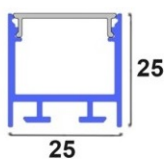

Panoramica

Profilo LED 25x25mm incl. copertura opale

Codice prodotto: I117183-2

Opzioni

Unità di imballaggio

Profilo 2m

Descrizione

2m. Profilo alluminio anodizzato 25x25mm compreso di copertura opale