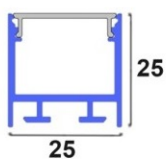

Panoramica

Profilo LED 25x25mm incl. copertura opale

Codice prodotto: I117183-2

Opzioni

Unità di imballaggio

Profilo 2m

Descrizione

2m. Profilo alluminio anodizzato 25x25mm compreso di copertura opale