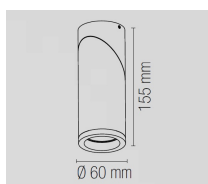

Panoramica

Faretto da superficie GU10 orientabile bianco

Codice prodotto: F13I-GENESIS-R6-BCO

Descrizione

Faretto da superficie, orientabile, bianco. 1xGU10. Ø6xH.15,5cm. Alloggiamento in alluminio.

Informazioni sul prodotto