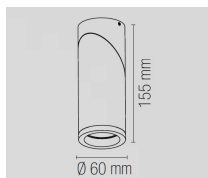

Panoramica

Faretto da superficie GU10 orientabile nero

Codice prodotto: F13I-GENESIS-R6-NER

Descrizione

Faretto da superficie, orientabile, nero. 1xGU10. Ø6xH.15,5cm. Alloggiamento in alluminio.

Informazioni sul prodotto