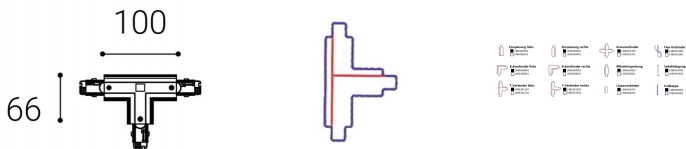

Panoramica

Raccordo a T bianco sinistro 3PH

Codice prodotto: L486361201

Descrizione

Raccordo a T bianco sinistro per binario trifase

Informazioni sul prodotto

Colore:

Bianco