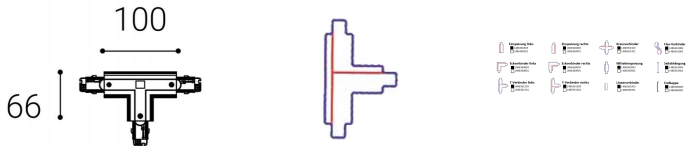

## Panoramica

# Raccordo a T bianco sinistro 3PH

Codice prodotto: L486361201

## Descrizione

Raccordo a T bianco sinistro per binario trifase