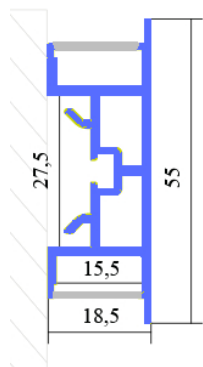

Panoramica

Profilo a parete nero + 2x copertura opale

Codice prodotto: R8PB401D+2xR8CS321+4xR8MI401ZX00-2

Opzioni

Unità di imballaggio

Profilo 2m

Descrizione

Profilo a parete per illuminazione indiretta Up+Down. 2m di montaggio