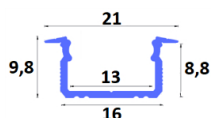

Panoramica

Profilo LED da incasso bianco 21x9,8 con cover opale

Codice prodotto: M20AL12GLG2LW2020+M20AL12COVMLPC2020-2

Opzioni

Unità di imballaggio

Profilo 2m

Descrizione

Profilo da incasso con alette in bianco 21x9,8mm con cover opale. Ritaglio: L.16 x P.8,8 mm