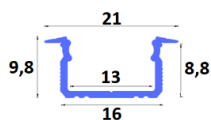

Panoramica

Profilo LED da incasso bianco 21x9,8 con cover opale

Codice prodotto: M20AL12GLG2LW2020+M20AL12COVMLPC2020-2

Opzioni

Unità di imballaggio

Profilo 2m

Descrizione

Profilo da incasso con alette in bianco 21x9,8mm con cover opale. Ritaglio: L.16 x P.8,8 mm