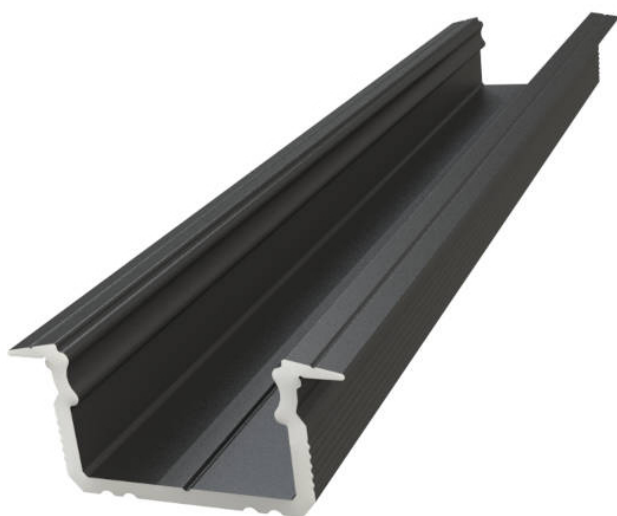

# Profilo LED da incasso nero 21x9,8 con cover opale

**Codice prodotto:** M20AL12GLG2AB2020+M20AL12COVMLPC2020-2

## Descrizione

Profilo incassato con alette in nero 21x9,8mm con copertura opale. Ritaglio: L.16 x P.8,8 mm