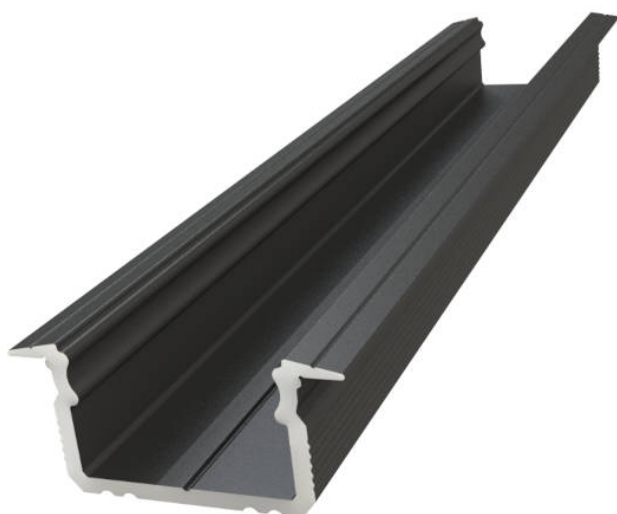

# Profilo LED da incasso nero 21x9,8 con cover opale

**Codice prodotto:** M20AL12GLG2AB2020+M20AL12COVMLPC2020-2

## Descrizione

Profilo incassato con alette in nero 21x9,8mm con copertura opale. Ritaglio: L.16 x P.8,8 mm