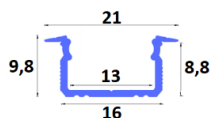

## Descrizione

Profilo incassato con alette in nero 21x9,8mm con copertura opale. Ritaglio: L.16 x P.8,8 mm