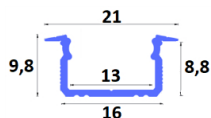

Panoramica

Profilo LED da incasso in alluminio 21x9,8 con cover opale

Codice prodotto: M20AL12GLG2AS2020+M20AL12COVMLPC2020-2

Opzioni

Unità di imballaggio

Profilo 2m

Descrizione

Profilo di installazione con alette, alluminio anodizzato, 21x9,8mm inclusa copertura opale. Ritaglio: L.16 x P.8,8mm