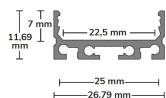

Panoramica

Profilo LED 27x12 mm nero incl. copertura alta

Codice prodotto: G108201014+G108600018-2

Opzioni

Unità di imballaggio

Profilo 2m

Descrizione

Profilo in nero 26,8xH 11,7 mm incl. copertura alta per montaggio a superficie (16,22 mm) opale. Altezza totale del profilo con copertura a U circa = 24 mm.