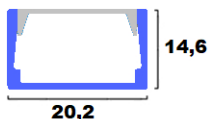

## Descrizione

2 m di lunghezza. Profilo in alluminio bianco 20,2x14,6mm con copertura opale.

Dokument erstellt am 21.04.2026.

Dieses Dokument wurde automatisch generiert. Technische Änderungen vorbehalten. Alle Angaben ohne Gewähr.