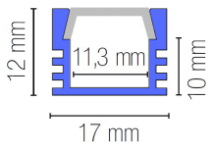

Panoramica

Profilo LED ECO scanalato 17x12 + cover opale

Codice prodotto: F13I-PROFILO-ROMA-2-2

Opzioni

Unità di imballaggio

Profilo 2m

Descrizione

2 m di lunghezza. Profilo in alluminio anodizzato 17x12mm con scanalature, inclusa copertura opale, svasato.