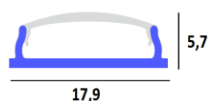

## Descrizione

2 m di lunghezza. Profilo LED pieghevole, inclusa copertura opale pieghevole. Ideale per le curve!