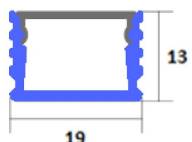

Panoramica

Profilo LED PREMIUM scanalato 19x13 alluminio con cover opale

Codice prodotto: R8PA705+R8CS702-2

Opzioni

Unità di imballaggio

Profilo 2m

Profilo 3m

Weitere Bilder
demnächst verfügbar

Descrizione

Lunghezza 2 m o 3 m. Profilo in alluminio anodizzato con scanalature 19x13mm inclusa copertura opale (riduzione della luce circa -30%).

Informazioni sul prodotto

Colore:

Argento / nichel / cromo