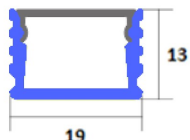

Panoramica

Profilo LED PREMIUM scanalato 19x13 alluminio con cover opale

Codice prodotto: R8PA705+R8CS702-2

Opzioni

Unità di imballaggio

Profilo 2m

Profilo 3m

Weitere Bilder
demnächst verfügbar

Descrizione

Lunghezza 2 m o 3 m. Profilo in alluminio anodizzato con scanalature 19x13mm inclusa copertura opale (riduzione della luce circa -30%).

Informazioni sul prodotto

Colore:

Argento / nichel / cromo