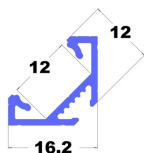

Panoramica

Profilo angolare bianco con copertura opale

Codice prodotto: M20AL12GLC2LW2020+M20AL12COVMLPC2020-2

Opzioni

Unità di imballaggio

Profilo 2m

Descrizione

Profilo angolare 16x16mm bianco, radiazione 45° inclusa copertura opale.