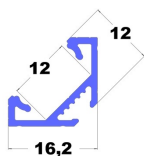

Panoramica

Profilo angolare nero con copertura opale

Codice prodotto: M20AL12GLC2LB2020+M20AL12COVMLPC2020-2

Opzioni

Unità di imballaggio

Profilo 2m

Descrizione

Profilo angolare 16x16mm in nero, irradiazione 45° inclusa copertura opale.