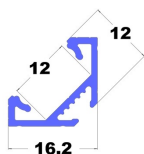

Panoramica

Profilo angolare in alluminio con copertura opale

Codice prodotto: M20AL12GLC2AS2020+M20AL12COVMLPC2020-2

Opzioni

Unità di imballaggio

Profilo 2m

Profilo 3m

Descrizione

Prodotto in 2m o 3m. alluminio anodizzato. Profilo angolare 16x16mm, radiazione 45° inclusa copertura opale.

Informazioni sul prodotto

Colore:

Argento / nichel / cromo

Dokument erstellt am 07.05.2026.

Dieses Dokument wurde automatisch generiert. Technische Änderungen vorbehalten. Alle Angaben ohne Gewähr.