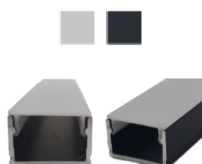

Panoramica

Profilo LED PREMIUM 19x9 con cover opale

Codice prodotto: R8PA703+R8CS701-2

Opzioni

Unità di imballaggio

Profilo 2m

Profilo 3m

Descrizione

Lunghezza 2 m o 3 m. Profilo in alluminio anodizzato 19x9mm con copertura opale (riduzione della luce circa -30%). Il profilo si caratterizza per l'elevata qualità e la copertura sovrapposta, grazie alla quale non è visibile alcun bordo in alluminio.