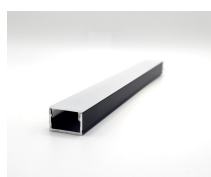

Panoramica

Profilo LED PREMIUM 19x13 Nero con cover opale

Codice prodotto: R8PB701+R8CS701-2

Opzioni

Unità di imballaggio

Profilo 2m

Profilo 3m

Descrizione

Lunghezza 2 m o 3 m. Profilo in alluminio nero 19x13mm con copertura opale (riduzione della luce circa -70%). Il profilo si caratterizza per l'elevata qualità e la copertura sovrapposta, grazie alla quale non è visibile alcun bordo in alluminio.