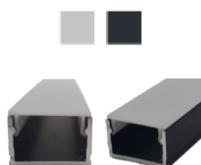

Panoramica

Profilo LED PREMIUM 19x13 Nero con cover opale

Codice prodotto: R8PB701+R8CS701-2

Opzioni

Unità di imballaggio

Profilo 2m

Profilo 3m

Descrizione

Lunghezza 2 m o 3 m. Profilo in alluminio nero 19x13mm con copertura opale (riduzione della luce circa -70%). Il profilo si caratterizza per l'elevata qualità e la copertura sovrapposta, grazie alla quale non è visibile alcun bordo in alluminio.