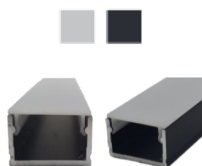

Descrizione

Lunghezza 2 m o 3 m. Profilo in alluminio anodizzato 19x13mm con copertura opale (riduzione della luce circa - 30%). Il profilo è caratterizzato dall'alta qualità e dalla copertura sovrapposta, il che significa che non è visibile alcun bordo in alluminio.

Informazioni sul prodotto

Colore:

Argento / nichel / cromo

Dokument erstellt am 01.05.2026.

Dieses Dokument wurde automatisch generiert. Technische Änderungen vorbehalten. Alle Angaben ohne Gewähr.

* Tutti i prezzi escl. IVA più spese di spedizione ed eventuali spese di spedizione, se non diversamente indicato.