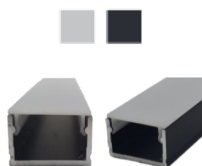

# Profilo LED PREMIUM 19x13 con cover opale

Codice prodotto: R8PA701+R8CS701-2

## Descrizione

Lunghezza 2 m o 3 m. Profilo in alluminio anodizzato 19x13mm con copertura opale (riduzione della luce circa - 30%). Il profilo è caratterizzato dall'alta qualità e dalla copertura sovrapposta, il che significa che non è visibile alcun bordo in alluminio.