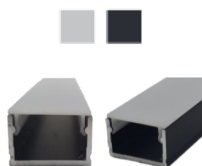

# Profilo LED PREMIUM 19x13 con cover opale

**Codice prodotto:** R8PA701+R8CS701-2

## Descrizione

Lunghezza 2 m o 3 m. Profilo in alluminio anodizzato 19x13mm con copertura opale (riduzione della luce circa - 30%). Il profilo è caratterizzato dall'alta qualità e dalla copertura sovrapposta, il che significa che non è visibile alcun bordo in alluminio.