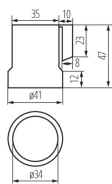

Panoramica

Preso E27 con ponte

Codice prodotto: K0402161

Descrizione

Attacco E27 in ceramica con barra a 90°